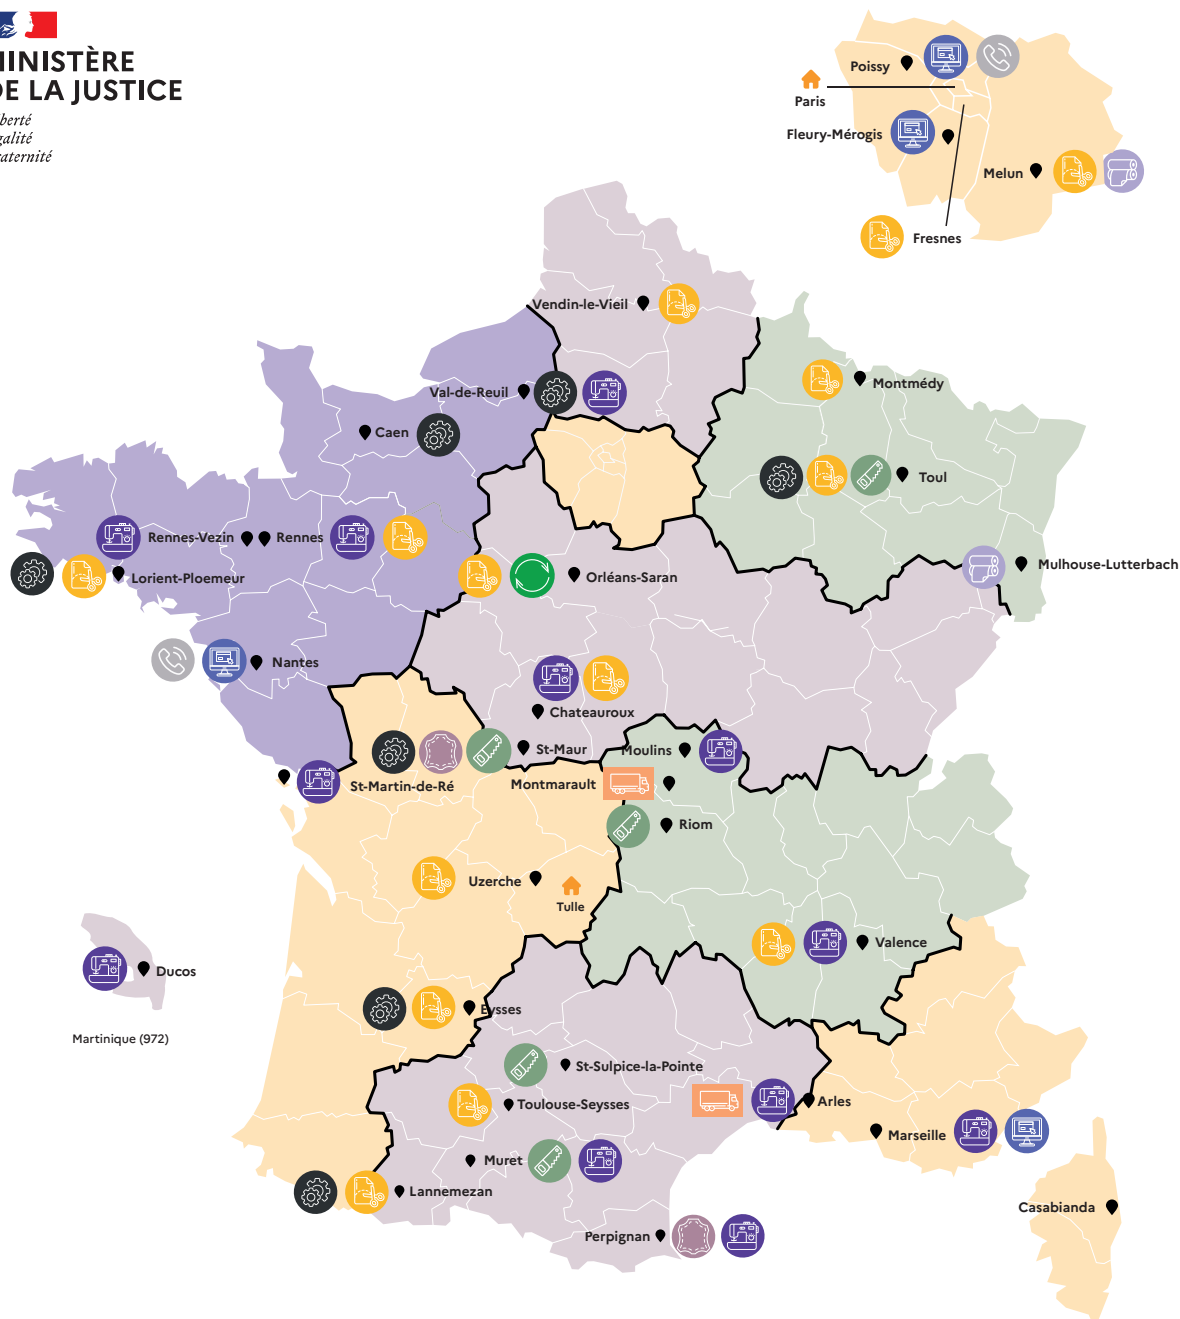

## IMPLANTATIONS, PARC MACHINES ET SAVOIR-FAIRE

SERVICE DE L'EMPLOI PÉNITENTIAIRE (SEP)

**ATIGIP**

Agence du travail d'intérêt général et de  
l'insertion professionnelle

**ATIGIP** - L'agence du travail d'intérêt général et de l'insertion professionnelle pour la réinsertion des personnes condamnées :

- développer la peine de travail d'intérêt général
- dynamiser le travail en prison
- renforcer l'accompagnement vers l'emploi des personnes condamnées

L'ATIGIP emploie

- plus de 2 000 personnes détenues par an
- dans 55 ateliers au sein de 31 établissements pénitentiaires
- sur 11 secteurs d'activité
- plus de 30 millions d'euros de chiffres d'affaires