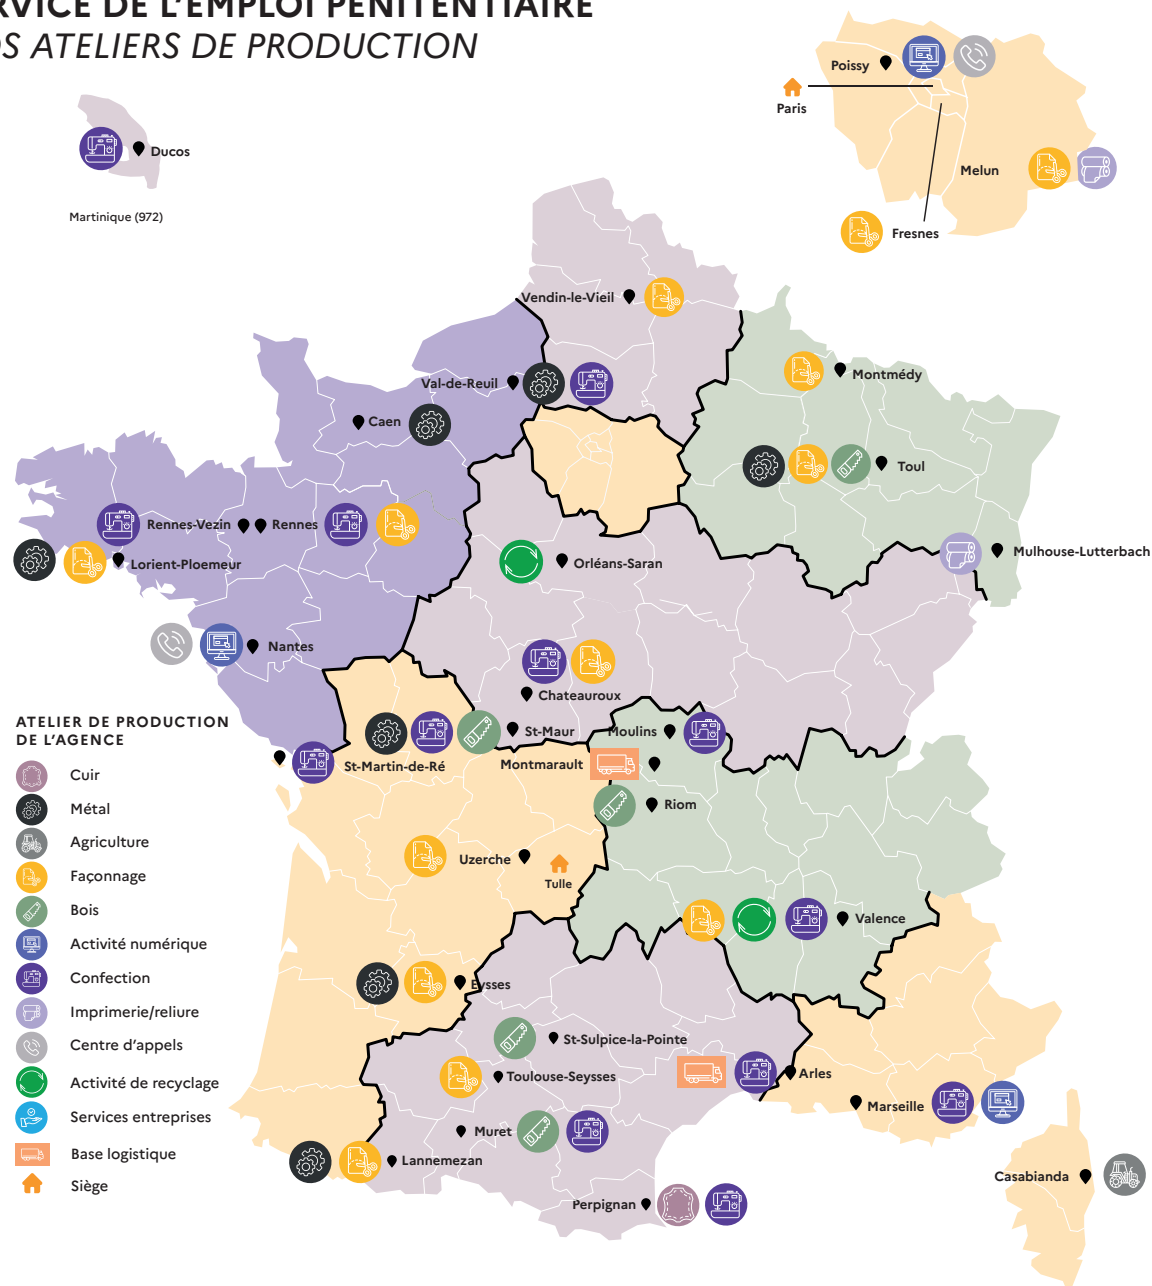

SERVICE DE L'EMPLOI PÉNITENTIAIRE NOS ATELIERS DE PRODUCTION

POUR EN SAVOIR PLUS

Le travail pénitentiaire www.travail-prison.fr

- Sous-traitance
- Implantation des ateliers
- Nos produits

Label PePs

www.label-peps.fr

- Le dossier de candidature
- La charte

Nos supports

- Le catalogue mobilier
- Le catalogue équipements de sécurité
- Nos offres d'imprimerie
- Nos expertises numériques
- Notre centre d'appels B2B
- Nos expertises DAO

Le Marché de l'Inclusion

La fiche SEP